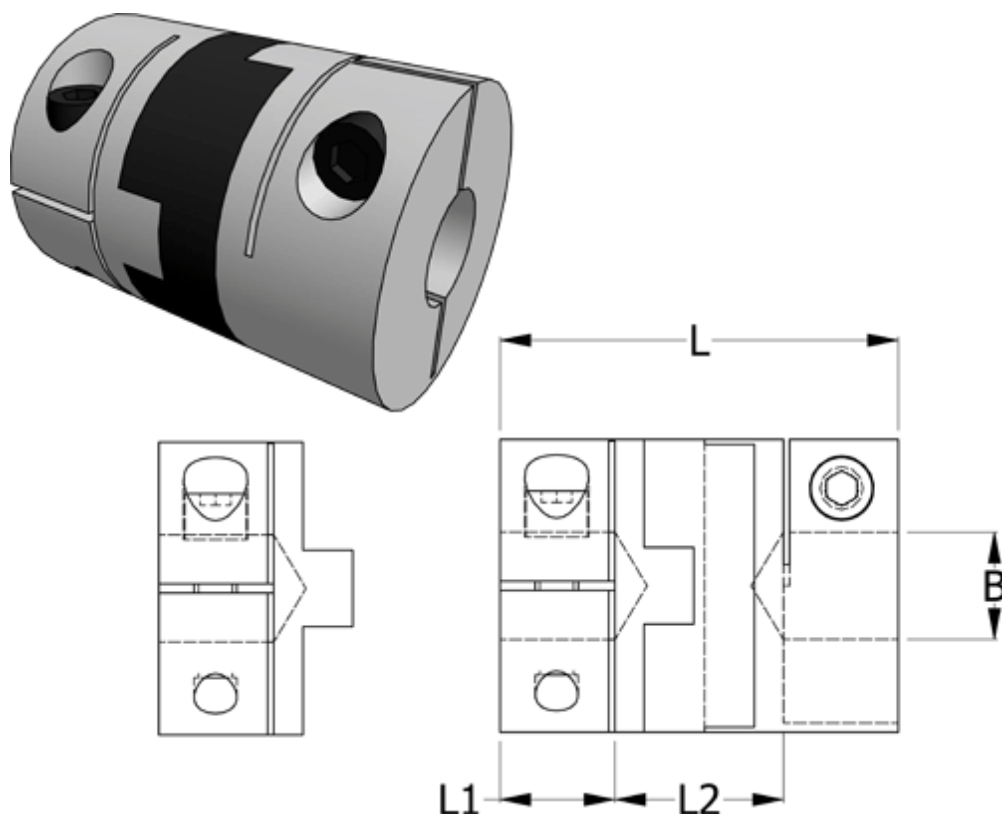

Varenummer: 33212342528
Beskrivelse: Oldham koblingsnav 234.25.28 ALU
med klemnav, boring 8 mm

Mål

B1 = 8
D = 25.4
L = 28.4
L1 = 8.6
L2 = 11.2

Moment
(Nm) = 4

Note: = Overnævnte varenr. er kun for et koblingsnav. Der går 2 koblingsnav og 1 element til 1 komplet kobling

Skrue = M3